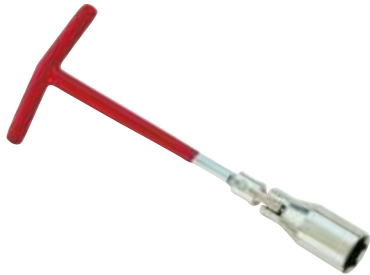

AUTO OPREMA

ALATI